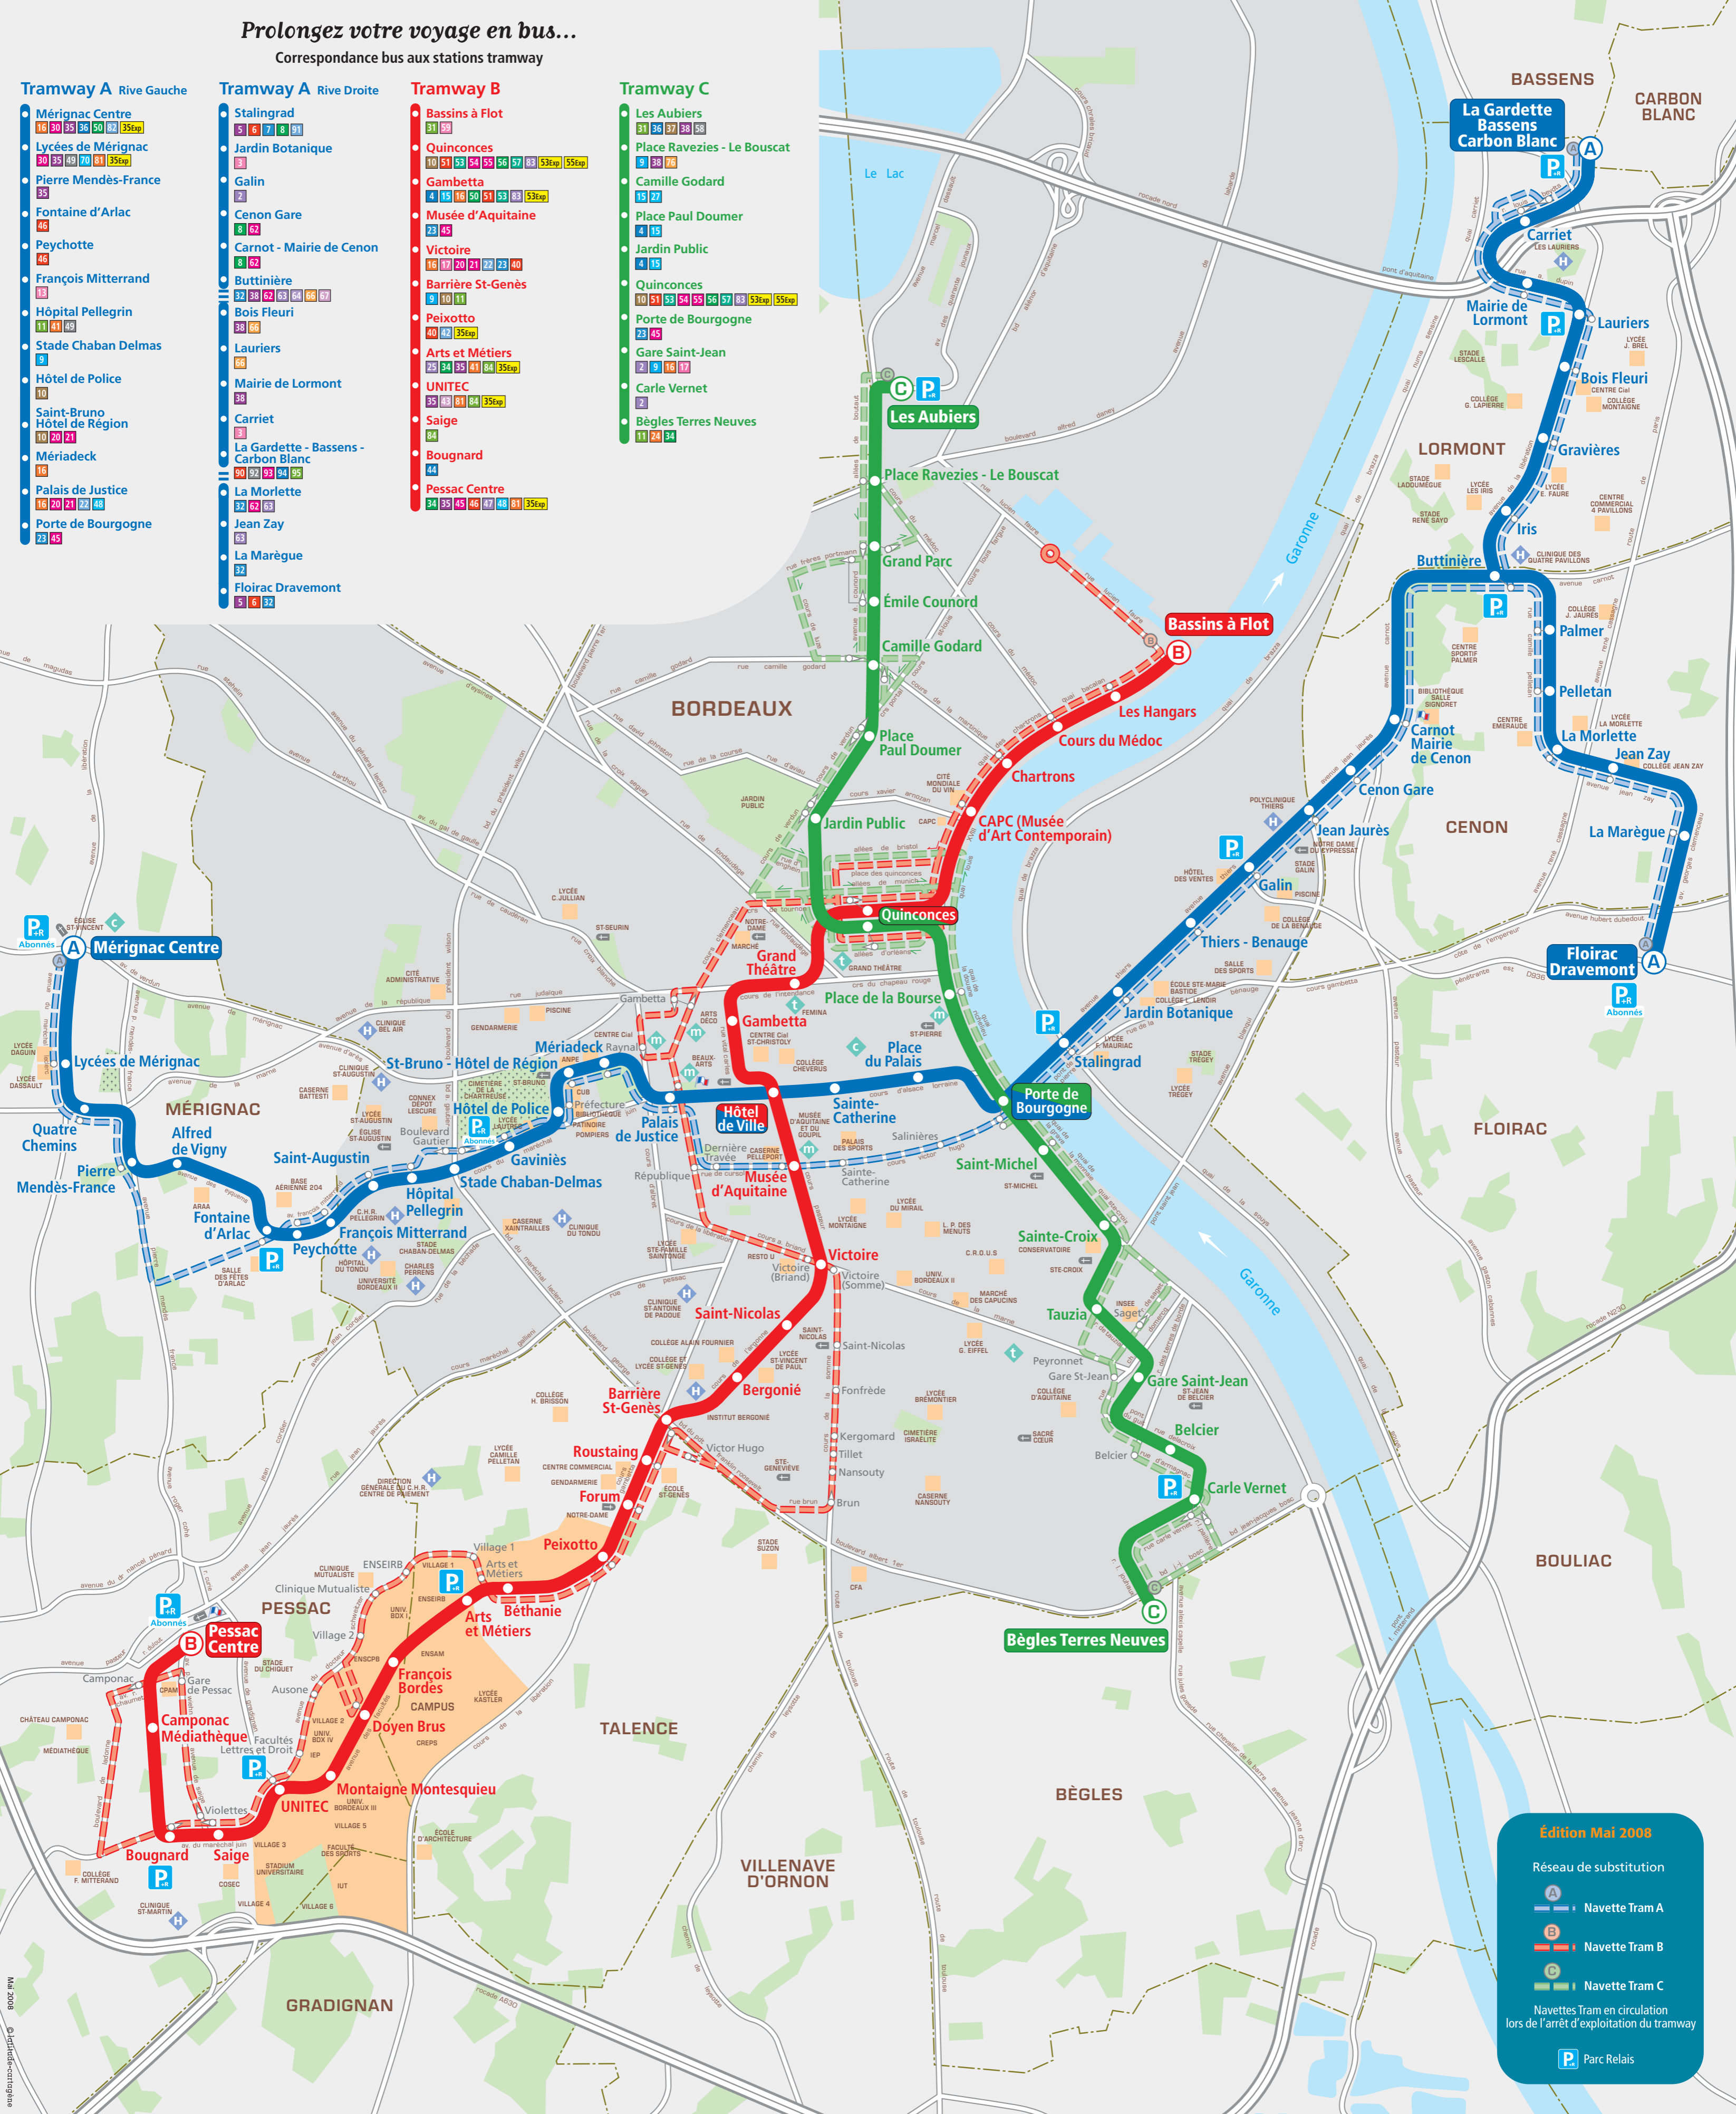

## Tramway A Rive Gauche

- Mérignac Centre (16, 30, 35, 36, 50, 52, 35Exp)
- Lycées de Mérignac (30, 35, 49, 70, 81, 35Exp)
- Pierre Mendès-France (35)
- Fontaine d'Arlac (46)
- Psychotte (46)
- François Mitterrand (18)
- Hôpital Pellegrin (11, 41, 49)
- Stade Chaban Delmas (9)
- Hôtel de Police (10)
- Saint-Bruno (10, 20, 21)
- Mériadeck (16)
- Palais de Justice (16, 20, 21, 22, 48)
- Porte de Bourgogne (23, 45)

## Tramway A Rive Droite

- Stalingrad (5, 6, 7, 8, 91)
- Jardin Botanique (8)
- Galin (2)
- Cenon Gare (8, 62)
- Carnot - Mairie de Cenon (8, 62)
- Buttinière (32, 38, 62, 63, 64, 66, 97)
- Bois Fleuri (38, 66)
- Lauriers (66)
- Mairie de Lormont (38)
- Carriet (90, 92, 93, 94, 95)
- La Gardette - Bassens - Carbon Blanc (32, 62, 63)
- La Morlette (32)
- Jean Zay (63)
- La Marègue (32)
- Floirac Dravemont (5, 6, 32)

## Tramway B

- Bassins à Flot (31, 39)
- Quinconces (10, 51, 53, 54, 55, 56, 57, 83, 53Exp, 55Exp)
- Gambetta (4, 15, 16, 50, 51, 53, 83, 53Exp)
- Musée d'Aquitaine (23, 45)
- Victoire (16, 17, 20, 21, 22, 23, 40)
- Barrière St-Genès (9, 10, 11)
- Peixotto (40, 42, 35Exp)
- Arts et Métiers (25, 34, 35, 41, 84, 35Exp)
- UNITEC (35, 18, 31, 84, 35Exp)
- Saige (84)
- Bougnard (44)
- Pessac Centre (34, 35, 45, 46, 47, 48, 81, 35Exp)

## Tramway C

- Les Aubiers (31, 36, 37, 38, 68)
- Place Ravezies - Le Bouscat (9, 38, 76)
- Camille Godard (15, 27)
- Place Paul Doumer (4, 15)
- Jardin Public (4, 15)
- Quinconces (10, 51, 53, 54, 55, 56, 57, 83, 53Exp, 55Exp)
- Porte de Bourgogne (23, 45)
- Gare Saint-Jean (2, 9, 16, 17)
- Carle Vernet (2)
- Bègles Terres Neuves (11, 24, 34)